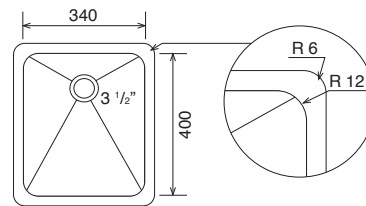

DIMENSIONI FORO PER TOP/top hole size

535x435 mm

DIMENSIONI VASCA/bowl size

500x400x215 mm

DIMENSIONI FORO PER TOP/top hole size

835x435 mm

DIMENSIONI VASCA/bowl size

800x400x215 mm

VASCHE/LAVELLI ROUND SOTTO TOP

“ROUND” BOWLS/SINKS
UNDERMOUNT

Lavelli 1 vasca / 1-bowl sinks

DIMENSIONI FORO PER TOP/top hole size	DIMENSIONI VASCA/bowl size
148x328 mm	150x330x120 mm

DIMENSIONI FORO PER TOP/top hole size	DIMENSIONI VASCA/bowl size
338x398 mm	340x400x215 mm

DIMENSIONI FORO PER TOP/top hole size	DIMENSIONI VASCA/bowl size
398x398 mm	400x400x215 mm

Lavelli 1 vasca / 1-bowl sinks

DIMENSIONI FORO PER TOP/top hole size

498x398 mm

DIMENSIONI VASCA/bowl size

500x400x215 mm

DIMENSIONI FORO PER TOP/top hole size

798x398 mm

DIMENSIONI VASCA/bowl size

800x400x215 mm