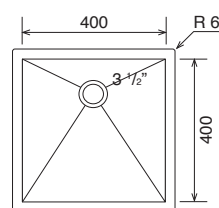

DIMENSIONI FORO PER TOP/top hole size	DIMENSIONI VASCA/bowl size
375x435 mm	340x400x215 mm

DIMENSIONI FORO PER TOP/top hole size	DIMENSIONI VASCA/bowl size
435x435 mm	400x400x215 mm

Lavelli 1 vasca / 1-bowl sinks

Lavelli 1 vasca + gocciolatoio / 1-bowl sinks w/ drainer

Lavelli 2 vasche / 2-bowl sinks

VASCHE/LAVELLI QUADRA SOTTO TOP

“QUADRA” BOWLS/SINKS
UNDERMOUNT

Lavelli 1 vasca / 1-bowl sinks

DIMENSIONI FORO PER TOP/top hole size	DIMENSIONI VASCA/bowl size
148x328 mm	150x330x120 mm

DIMENSIONI FORO PER TOP/top hole size	DIMENSIONI VASCA/bowl size
338x398 mm	340x400x215 mm

DIMENSIONI FORO PER TOP/top hole size	DIMENSIONI VASCA/bowl size
398x398 mm	400x400x215 mm

Lavelli 1 vasca / 1-bowl sinks

DIMENSIONI FORO PER TOP/top hole size	DIMENSIONI VASCA/bowl size
398x448 mm	400x450x215 mm
	

DIMENSIONI FORO PER TOP/top hole size	DIMENSIONI VASCA/bowl size
498x398 mm	500x400x215 mm
	

DIMENSIONI FORO PER TOP/top hole size	DIMENSIONI VASCA/bowl size
798x398 mm	800x400x215 mm
	