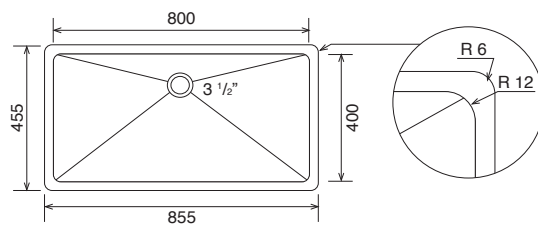

DIMENSIONI FORO PER TOP/top hole size **DIMENSIONI VASCA/bowl size**

375x435 mm

340x400x215 mm

DIMENSIONI FORO PER TOP/top hole size **DIMENSIONI VASCA/bowl size**

435x435 mm

400x400x215 mm

Lavelli 1 vasca / 1-bowl sinks

DIMENSIONI FORO PER TOP/top hole size

535x435 mm

DIMENSIONI VASCA/bowl size

500x400x215 mm

DIMENSIONI FORO PER TOP/top hole size

835x435 mm

DIMENSIONI VASCA/bowl size

800x400x215 mm

VASCHE/LAVELLI ROUND SOTTO TOP

“ROUND” BOWLS/SINKS
UNDERMOUNT

Lavelli 1 vasca / 1-bowl sinks

DIMENSIONI FORO PER TOP/top hole size	DIMENSIONI VASCA/bowl size
148x328 mm	150x330x120 mm

DIMENSIONI FORO PER TOP/top hole size	DIMENSIONI VASCA/bowl size
338x398 mm	340x400x215 mm

DIMENSIONI FORO PER TOP/top hole size	DIMENSIONI VASCA/bowl size
398x398 mm	400x400x215 mm

Lavelli 1 vasca / 1-bowl sinks

DIMENSIONI FORO PER TOP/top hole size

498x398 mm

DIMENSIONI VASCA/bowl size

500x400x215 mm