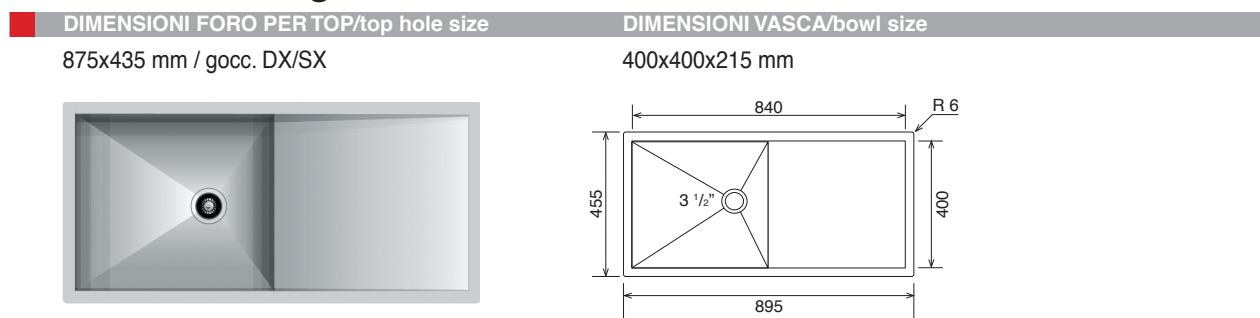

Lavelli 1 vasca + gocciolatoio / 1-bowl sinks w/ drainer