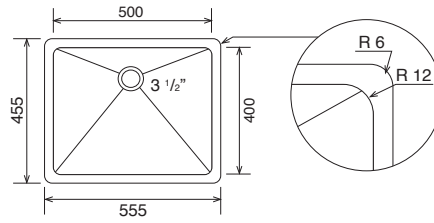

DIMENSIONI FORO PER TOP/top hole size **DIMENSIONI VASCA/bowl size**

375x435 mm

340x400x215 mm

DIMENSIONI FORO PER TOP/top hole size **DIMENSIONI VASCA/bowl size**

435x435 mm

400x400x215 mm

Lavelli 1 vasca / 1-bowl sinks

DIMENSIONI FORO PER TOP/top hole size

535x435 mm

DIMENSIONI VASCA/bowl size

500x400x215 mm

DIMENSIONI FORO PER TOP/top hole size

835x435 mm

DIMENSIONI VASCA/bowl size

800x400x215 mm

DIMENSIONI FORO PER TOP/top hole size	DIMENSIONI VASCA/bowl size
398x398 mm	400x400x215 mm

Lavelli 1 vasca / 1-bowl sinks

DIMENSIONI FORO PER TOP/top hole size

498x398 mm

DIMENSIONI VASCA/bowl size

500x400x215 mm

DIMENSIONI FORO PER TOP/top hole size

798x398 mm

DIMENSIONI VASCA/bowl size

800x400x215 mm