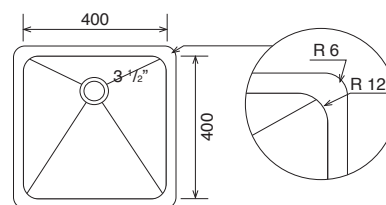

DIMENSIONI FORO PER TOP/top hole size

535x435 mm

DIMENSIONI VASCA/bowl size

500x400x215 mm

DIMENSIONI FORO PER TOP/top hole size

835x435 mm

DIMENSIONI VASCA/bowl size

800x400x215 mm

VASCHE/LAVELLI ROUND SOTTO TOP

“ROUND” BOWLS/SINKS
UNDERMOUNT

Lavelli 1 vasca / 1-bowl sinks

DIMENSIONI FORO PER TOP/top hole size	DIMENSIONI VASCA/bowl size
148x328 mm	150x330x120 mm

DIMENSIONI FORO PER TOP/top hole size	DIMENSIONI VASCA/bowl size
338x398 mm	340x400x215 mm

DIMENSIONI FORO PER TOP/top hole size	DIMENSIONI VASCA/bowl size
398x398 mm	400x400x215 mm

Lavelli 1 vasca / 1-bowl sinks

DIMENSIONI FORO PER TOP/top hole size

498x398 mm

DIMENSIONI VASCA/bowl size

500x400x215 mm

DIMENSIONI FORO PER TOP/top hole size

798x398 mm

DIMENSIONI VASCA/bowl size

800x400x215 mm