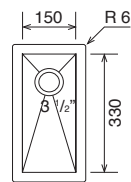

DIMENSIONI FORO PER TOP/top hole size	DIMENSIONI VASCA/bowl size
375x435 mm	340x400x215 mm

DIMENSIONI FORO PER TOP/top hole size	DIMENSIONI VASCA/bowl size
435x435 mm	400x400x215 mm

Lavelli 1 vasca / 1-bowl sinks

Lavelli 1 vasca + gocciolatoio / 1-bowl sinks w/ drainer

Lavelli 2 vasche / 2-bowl sinks

VASCHE/LAVELLI QUADRA SOTTO TOP

“QUADRA” BOWLS/SINKS
UNDERMOUNT

Lavelli 1 vasca / 1-bowl sinks

DIMENSIONI FORO PER TOP/top hole size	DIMENSIONI VASCA/bowl size
148x328 mm	150x330x120 mm

DIMENSIONI FORO PER TOP/top hole size	DIMENSIONI VASCA/bowl size
338x398 mm	340x400x215 mm

DIMENSIONI FORO PER TOP/top hole size	DIMENSIONI VASCA/bowl size
398x398 mm	400x400x215 mm

Lavelli 1 vasca / 1-bowl sinks

DIMENSIONI FORO PER TOP/top hole size	DIMENSIONI VASCA/bowl size
398x448 mm	400x450x215 mm
	

DIMENSIONI FORO PER TOP/top hole size	DIMENSIONI VASCA/bowl size
498x398 mm	500x400x215 mm
	

DIMENSIONI FORO PER TOP/top hole size	DIMENSIONI VASCA/bowl size
798x398 mm	800x400x215 mm
	