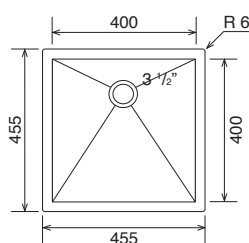

VASCHE/LAVELLI QUADRA FILO TOP / INCASSO

“QUADRA” BOWLS/SINKS
FLUSH MOUNT/BUILT-IN

Lavelli 1 vasca / 1-bowl sinks

DIMENSIONI FORO PER TOP/top hole size	DIMENSIONI VASCA/bowl size
185x365 mm	150x330x120 mm

DIMENSIONI FORO PER TOP/top hole size	DIMENSIONI VASCA/bowl size
375x435 mm	340x400x215 mm

DIMENSIONI FORO PER TOP/top hole size	DIMENSIONI VASCA/bowl size
435x435 mm	400x400x215 mm

Lavelli 1 vasca / 1-bowl sinks

DIMENSIONI FORO PER TOP/top hole size	DIMENSIONI VASCA/bowl size
338x398 mm	340x400x215 mm

DIMENSIONI FORO PER TOP/top hole size	DIMENSIONI VASCA/bowl size
398x398 mm	400x400x215 mm

Lavelli 1 vasca / 1-bowl sinks

DIMENSIONI FORO PER TOP/top hole size

798x398 mm

DIMENSIONI VASCA/bowl size

800x400x215 mm