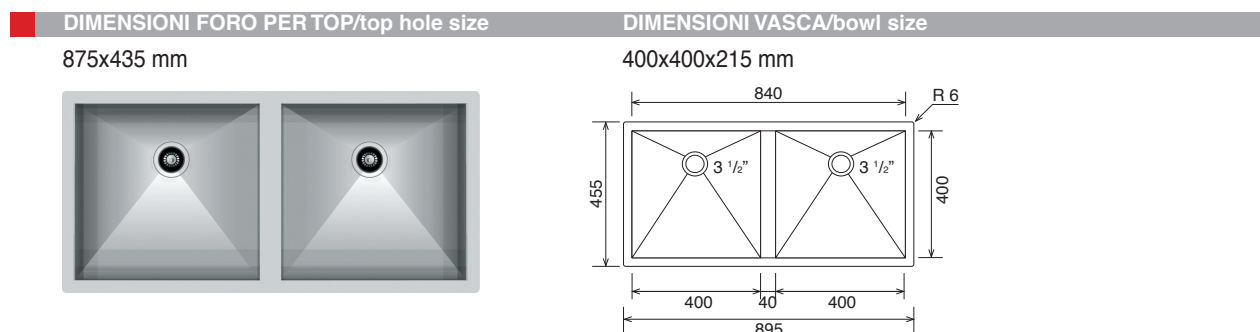

Lavelli 2 vasche / 2-bowl sinks