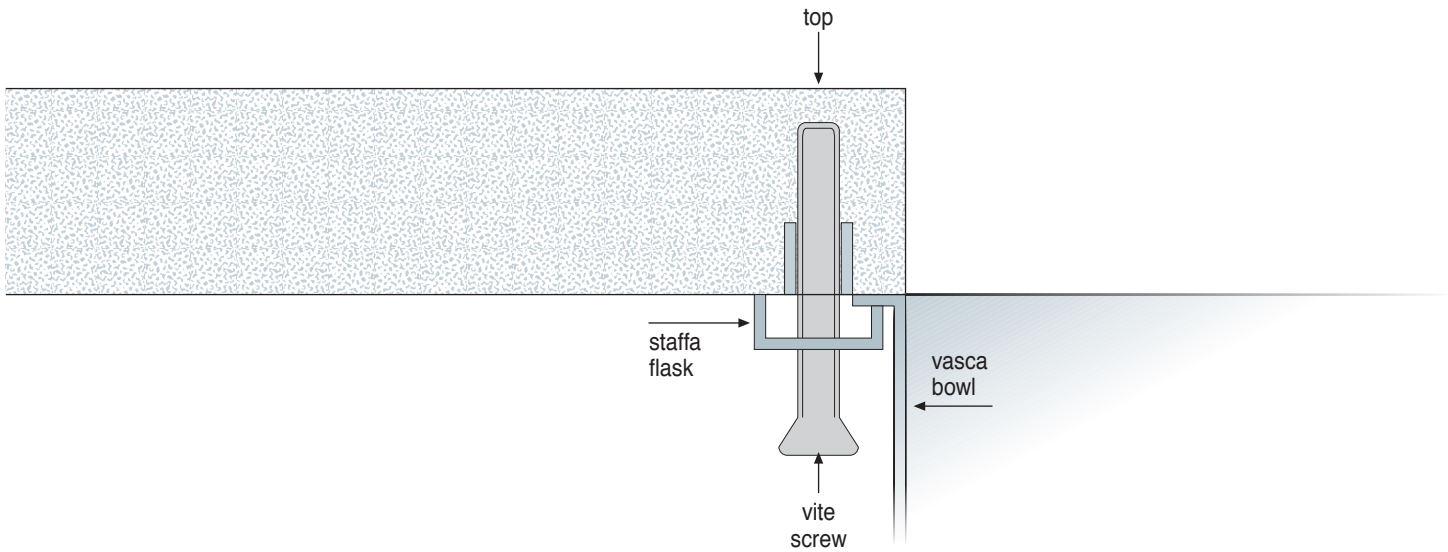

VASCHE/LAVELLI ROUND SOTTO TOP

“ROUND” BOWLS/SINKS
UNDERMOUNT