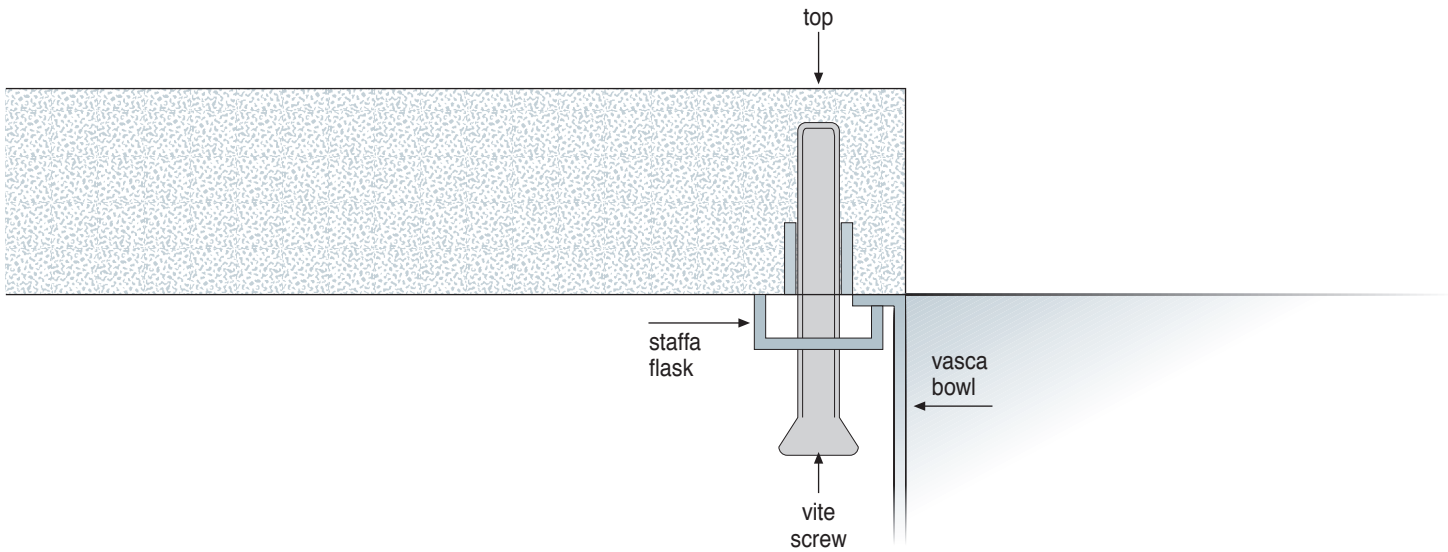

Lavelli 1 vasca + gocciolatoio / 1-bowl sinks w/ drainer

Lavelli 2 vasche / 2-bowl sinks

VASCHE/LAVELLI QUADRA SOTTO TOP

“QUADRA” BOWLS/SINKS
UNDERMOUNT

Lavelli 1 vasca / 1-bowl sinks

DIMENSIONI FORO PER TOP/top hole size	DIMENSIONI VASCA/bowl size
148x328 mm	150x330x120 mm

DIMENSIONI FORO PER TOP/top hole size	DIMENSIONI VASCA/bowl size
338x398 mm	340x400x215 mm

DIMENSIONI FORO PER TOP/top hole size	DIMENSIONI VASCA/bowl size
398x398 mm	400x400x215 mm

Lavelli 1 vasca / 1-bowl sinks