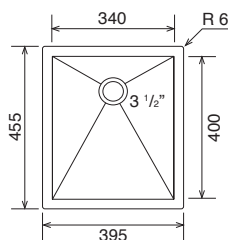

VASCHE/LAVELLI QUADRA FILO TOP / INCASSO

“QUADRA” BOWLS/SINKS
FLUSH MOUNT/BUILT-IN

Lavelli 1 vasca / 1-bowl sinks

DIMENSIONI FORO PER TOP/top hole size	DIMENSIONI VASCA/bowl size
185x365 mm	150x330x120 mm

DIMENSIONI FORO PER TOP/top hole size	DIMENSIONI VASCA/bowl size
375x435 mm	340x400x215 mm

DIMENSIONI FORO PER TOP/top hole size	DIMENSIONI VASCA/bowl size
435x435 mm	400x400x215 mm

Lavelli 1 vasca / 1-bowl sinks

DIMENSIONI FORO PER TOP/top hole size	DIMENSIONI VASCA/bowl size
338x398 mm	340x400x215 mm

DIMENSIONI FORO PER TOP/top hole size	DIMENSIONI VASCA/bowl size
398x398 mm	400x400x215 mm

Lavelli 1 vasca / 1-bowl sinks

DIMENSIONI FORO PER TOP/top hole size

798x398 mm

DIMENSIONI VASCA/bowl size

800x400x215 mm