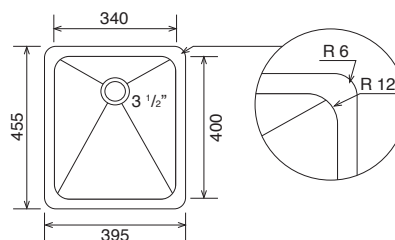

Lavelli 1 vasca + gocciolatoio / 1-bowl sinks w/ drainer

DIMENSIONI FORO PER TOP/top hole size	DIMENSIONI VASCA/bowl size
898x398 mm / gocc. DX/SX	400x400x215 mm
	

Lavelli 2 vasche / 2-bowl sinks

DIMENSIONI FORO PER TOP/top hole size	DIMENSIONI VASCA/bowl size
898x398 mm	2 vasche/bowl 400x400x215 mm
	

VASCHE/LAVELLI ROUND FILO TOP / INCASSO

“ROUND” BOWLS/SINKS
FLUSH MOUNT/BUILT-IN

Lavelli 1 vasca / 1-bowl sinks

DIMENSIONI FORO PER TOP/top hole size **DIMENSIONI VASCA/bowl size**

185x365 mm

150x330x120 mm

DIMENSIONI FORO PER TOP/top hole size **DIMENSIONI VASCA/bowl size**

375x435 mm

340x400x215 mm

DIMENSIONI FORO PER TOP/top hole size **DIMENSIONI VASCA/bowl size**

435x435 mm

400x400x215 mm

Lavelli 1 vasca / 1-bowl sinks

DIMENSIONI FORO PER TOP/top hole size

535x435 mm

DIMENSIONI VASCA/bowl size

500x400x215 mm

DIMENSIONI FORO PER TOP/top hole size

835x435 mm

DIMENSIONI VASCA/bowl size

800x400x215 mm