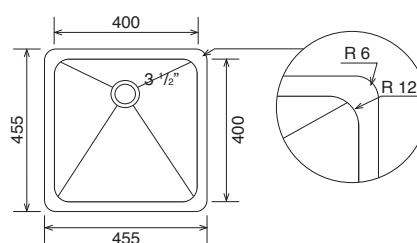

DIMENSIONI FORO PER TOP/top hole size **DIMENSIONI VASCA/bowl size**

375x435 mm

340x400x215 mm

DIMENSIONI FORO PER TOP/top hole size **DIMENSIONI VASCA/bowl size**

435x435 mm

400x400x215 mm

Lavelli 1 vasca / 1-bowl sinks

DIMENSIONI FORO PER TOP/top hole size

535x435 mm

DIMENSIONI VASCA/bowl size

500x400x215 mm

DIMENSIONI FORO PER TOP/top hole size

835x435 mm

DIMENSIONI VASCA/bowl size

800x400x215 mm

DIMENSIONI FORO PER TOP/top hole size	DIMENSIONI VASCA/bowl size
398x398 mm	400x400x215 mm

Lavelli 1 vasca / 1-bowl sinks

DIMENSIONI FORO PER TOP/top hole size

498x398 mm

DIMENSIONI VASCA/bowl size

500x400x215 mm

DIMENSIONI FORO PER TOP/top hole size

798x398 mm

DIMENSIONI VASCA/bowl size

800x400x215 mm