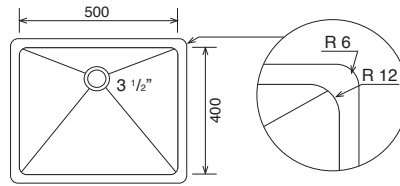

DIMENSIONI FORO PER TOP/top hole size

535x435 mm

DIMENSIONI VASCA/bowl size

500x400x215 mm

DIMENSIONI FORO PER TOP/top hole size

835x435 mm

DIMENSIONI VASCA/bowl size

800x400x215 mm

VASCHE/LAVELLI ROUND SOTTO TOP

“ROUND” BOWLS/SINKS
UNDERMOUNT

Lavelli 1 vasca / 1-bowl sinks

DIMENSIONI FORO PER TOP/top hole size	DIMENSIONI VASCA/bowl size
148x328 mm	150x330x120 mm

DIMENSIONI FORO PER TOP/top hole size	DIMENSIONI VASCA/bowl size
338x398 mm	340x400x215 mm

DIMENSIONI FORO PER TOP/top hole size	DIMENSIONI VASCA/bowl size
398x398 mm	400x400x215 mm

Lavelli 1 vasca / 1-bowl sinks

DIMENSIONI FORO PER TOP/top hole size

498x398 mm

DIMENSIONI VASCA/bowl size

500x400x215 mm

DIMENSIONI FORO PER TOP/top hole size

798x398 mm

DIMENSIONI VASCA/bowl size

800x400x215 mm