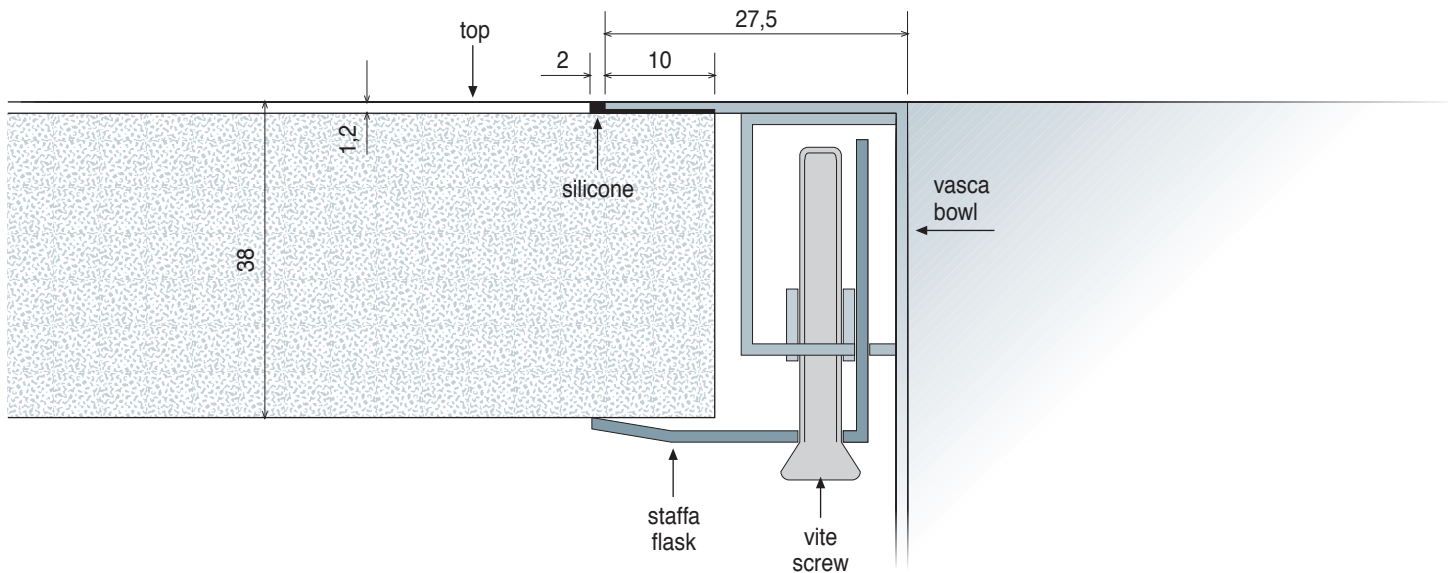

VASCHE/LAVELLI QUADRA FILO TOP / INCASSO

“QUADRA” BOWLS/SINKS
FLUSH MOUNT/BUILT-IN

Lavelli 1 vasca / 1-bowl sinks

DIMENSIONI FORO PER TOP/top hole size	DIMENSIONI VASCA/bowl size
185x365 mm	150x330x120 mm

DIMENSIONI FORO PER TOP/top hole size	DIMENSIONI VASCA/bowl size
375x435 mm	340x400x215 mm

DIMENSIONI FORO PER TOP/top hole size	DIMENSIONI VASCA/bowl size
435x435 mm	400x400x215 mm

Lavelli 1 vasca / 1-bowl sinks

DIMENSIONI FORO PER TOP/top hole size	DIMENSIONI VASCA/bowl size
338x398 mm	340x400x215 mm

DIMENSIONI FORO PER TOP/top hole size	DIMENSIONI VASCA/bowl size
398x398 mm	400x400x215 mm

Lavelli 1 vasca / 1-bowl sinks

DIMENSIONI FORO PER TOP/top hole size

798x398 mm

DIMENSIONI VASCA/bowl size

800x400x215 mm