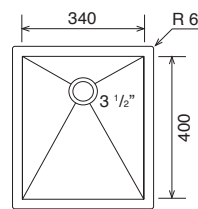

DIMENSIONI FORO PER TOP/top hole size	DIMENSIONI VASCA/bowl size
375x435 mm	340x400x215 mm

DIMENSIONI FORO PER TOP/top hole size	DIMENSIONI VASCA/bowl size
435x435 mm	400x400x215 mm

Lavelli 1 vasca / 1-bowl sinks

Lavelli 1 vasca + gocciolatoio / 1-bowl sinks w/ drainer

Lavelli 2 vasche / 2-bowl sinks

VASCHE/LAVELLI QUADRA SOTTO TOP

“QUADRA” BOWLS/SINKS
UNDERMOUNT

Lavelli 1 vasca / 1-bowl sinks

DIMENSIONI FORO PER TOP/top hole size	DIMENSIONI VASCA/bowl size
148x328 mm	150x330x120 mm

DIMENSIONI FORO PER TOP/top hole size	DIMENSIONI VASCA/bowl size
338x398 mm	340x400x215 mm

DIMENSIONI FORO PER TOP/top hole size	DIMENSIONI VASCA/bowl size
398x398 mm	400x400x215 mm

Lavelli 1 vasca / 1-bowl sinks

DIMENSIONI FORO PER TOP/top hole size	DIMENSIONI VASCA/bowl size
398x448 mm	400x450x215 mm
	

DIMENSIONI FORO PER TOP/top hole size	DIMENSIONI VASCA/bowl size
498x398 mm	500x400x215 mm
	

DIMENSIONI FORO PER TOP/top hole size	DIMENSIONI VASCA/bowl size
798x398 mm	800x400x215 mm
	