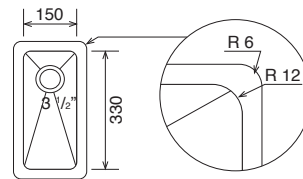

DIMENSIONI FORO PER TOP/top hole size

535x435 mm

DIMENSIONI VASCA/bowl size

500x400x215 mm

DIMENSIONI FORO PER TOP/top hole size

835x435 mm

DIMENSIONI VASCA/bowl size

800x400x215 mm

VASCHE/LAVELLI ROUND SOTTO TOP

“ROUND” BOWLS/SINKS
UNDERMOUNT

Lavelli 1 vasca / 1-bowl sinks

DIMENSIONI FORO PER TOP/top hole size	DIMENSIONI VASCA/bowl size
148x328 mm	150x330x120 mm

DIMENSIONI FORO PER TOP/top hole size	DIMENSIONI VASCA/bowl size
338x398 mm	340x400x215 mm

DIMENSIONI FORO PER TOP/top hole size	DIMENSIONI VASCA/bowl size
398x398 mm	400x400x215 mm

Lavelli 1 vasca / 1-bowl sinks

DIMENSIONI FORO PER TOP/top hole size

498x398 mm

DIMENSIONI VASCA/bowl size

500x400x215 mm

DIMENSIONI FORO PER TOP/top hole size

798x398 mm

DIMENSIONI VASCA/bowl size

800x400x215 mm