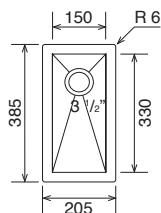

VASCHE/LAVELLI QUADRA FILO TOP / INCASSO

“QUADRA” BOWLS/SINKS
FLUSH MOUNT/BUILT-IN

Lavelli 1 vasca / 1-bowl sinks

DIMENSIONI FORO PER TOP/top hole size	DIMENSIONI VASCA/bowl size
185x365 mm	150x330x120 mm

DIMENSIONI FORO PER TOP/top hole size	DIMENSIONI VASCA/bowl size
375x435 mm	340x400x215 mm

DIMENSIONI FORO PER TOP/top hole size	DIMENSIONI VASCA/bowl size
435x435 mm	400x400x215 mm

Lavelli 1 vasca / 1-bowl sinks

DIMENSIONI FORO PER TOP/top hole size	DIMENSIONI VASCA/bowl size
338x398 mm	340x400x215 mm

DIMENSIONI FORO PER TOP/top hole size	DIMENSIONI VASCA/bowl size
398x398 mm	400x400x215 mm

Lavelli 1 vasca / 1-bowl sinks

DIMENSIONI FORO PER TOP/top hole size	DIMENSIONI VASCA/bowl size
398x448 mm	400x450x215 mm
	

DIMENSIONI FORO PER TOP/top hole size	DIMENSIONI VASCA/bowl size
498x398 mm	500x400x215 mm
	

DIMENSIONI FORO PER TOP/top hole size	DIMENSIONI VASCA/bowl size
798x398 mm	800x400x215 mm
	