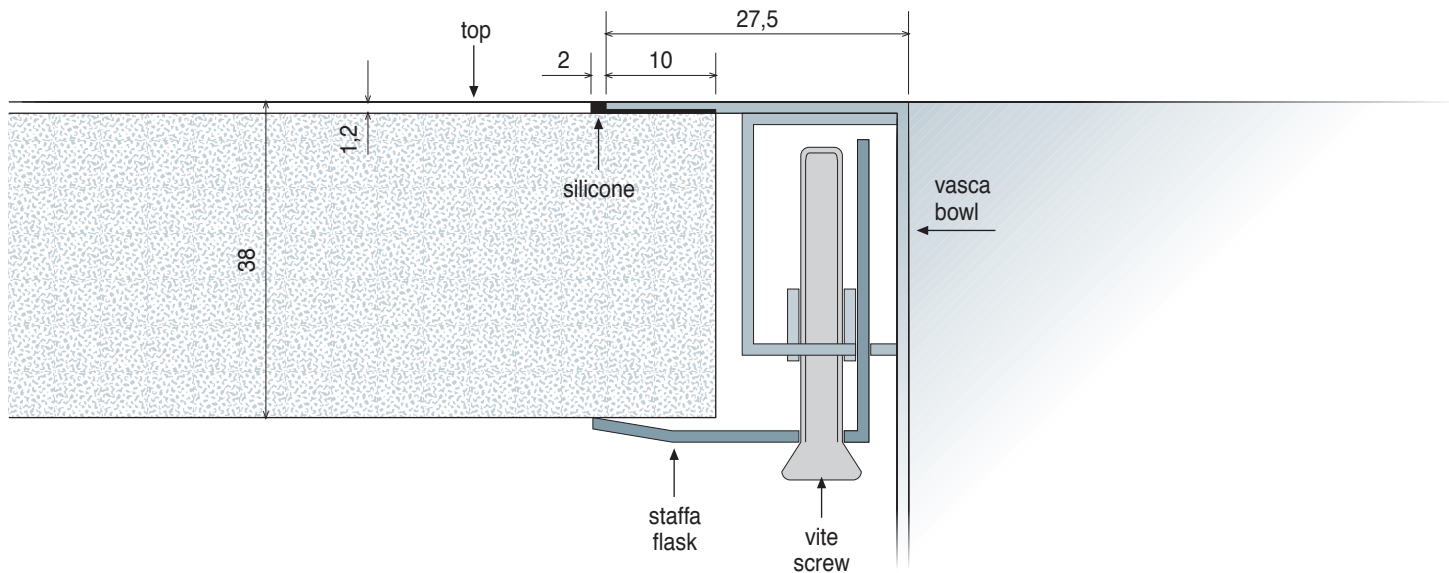

VASCHE/LAVELLI ROUND FILO TOP / INCASSO

“ROUND” BOWLS/SINKS
FLUSH MOUNT/BUILT-IN