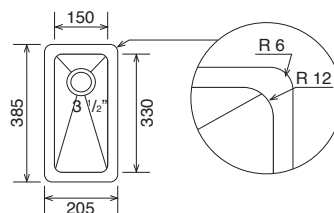

Lavelli 1 vasca + gocciolatoio / 1-bowl sinks w/ drainer

DIMENSIONI FORO PER TOP/top hole size	DIMENSIONI VASCA/bowl size
898x398 mm / gocc. DX/SX	400x400x215 mm
	

Lavelli 2 vasche / 2-bowl sinks

DIMENSIONI FORO PER TOP/top hole size	DIMENSIONI VASCA/bowl size
898x398 mm	2 vasche/bowl 400x400x215 mm
	

VASCHE/LAVELLI ROUND FILO TOP / INCASSO

“ROUND” BOWLS/SINKS
FLUSH MOUNT/BUILT-IN

Lavelli 1 vasca / 1-bowl sinks

DIMENSIONI FORO PER TOP/top hole size **DIMENSIONI VASCA/bowl size**

185x365 mm

150x330x120 mm

DIMENSIONI FORO PER TOP/top hole size **DIMENSIONI VASCA/bowl size**

375x435 mm

340x400x215 mm

DIMENSIONI FORO PER TOP/top hole size **DIMENSIONI VASCA/bowl size**

435x435 mm

400x400x215 mm

Lavelli 1 vasca / 1-bowl sinks

DIMENSIONI FORO PER TOP/top hole size

535x435 mm

DIMENSIONI VASCA/bowl size

500x400x215 mm

DIMENSIONI FORO PER TOP/top hole size

835x435 mm

DIMENSIONI VASCA/bowl size

800x400x215 mm