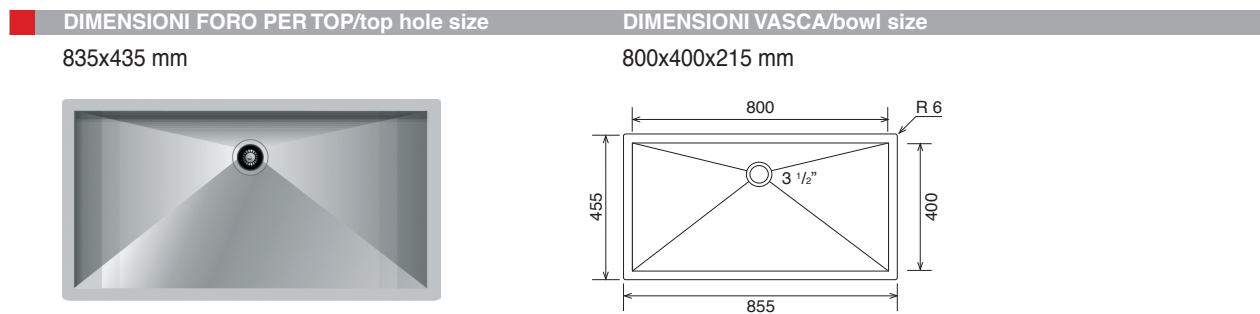

VASCHE/LAVELLI QUADRA FILO TOP / INCASSO

“QUADRA” BOWLS/SINKS
FLUSH MOUNT/BUILT-IN

Lavelli 1 vasca / 1-bowl sinks

DIMENSIONI FORO PER TOP/top hole size	DIMENSIONI VASCA/bowl size
185x365 mm	150x330x120 mm

DIMENSIONI FORO PER TOP/top hole size	DIMENSIONI VASCA/bowl size
375x435 mm	340x400x215 mm

DIMENSIONI FORO PER TOP/top hole size	DIMENSIONI VASCA/bowl size
435x435 mm	400x400x215 mm

Lavelli 1 vasca / 1-bowl sinks

DIMENSIONI FORO PER TOP/top hole size	DIMENSIONI VASCA/bowl size
338x398 mm	340x400x215 mm

DIMENSIONI FORO PER TOP/top hole size	DIMENSIONI VASCA/bowl size
398x398 mm	400x400x215 mm

Lavelli 1 vasca / 1-bowl sinks

DIMENSIONI FORO PER TOP/top hole size	DIMENSIONI VASCA/bowl size
398x398 mm	400x400x215 mm

Lavelli 1 vasca / 1-bowl sinks

DIMENSIONI FORO PER TOP/top hole size

498x398 mm

DIMENSIONI VASCA/bowl size

500x400x215 mm